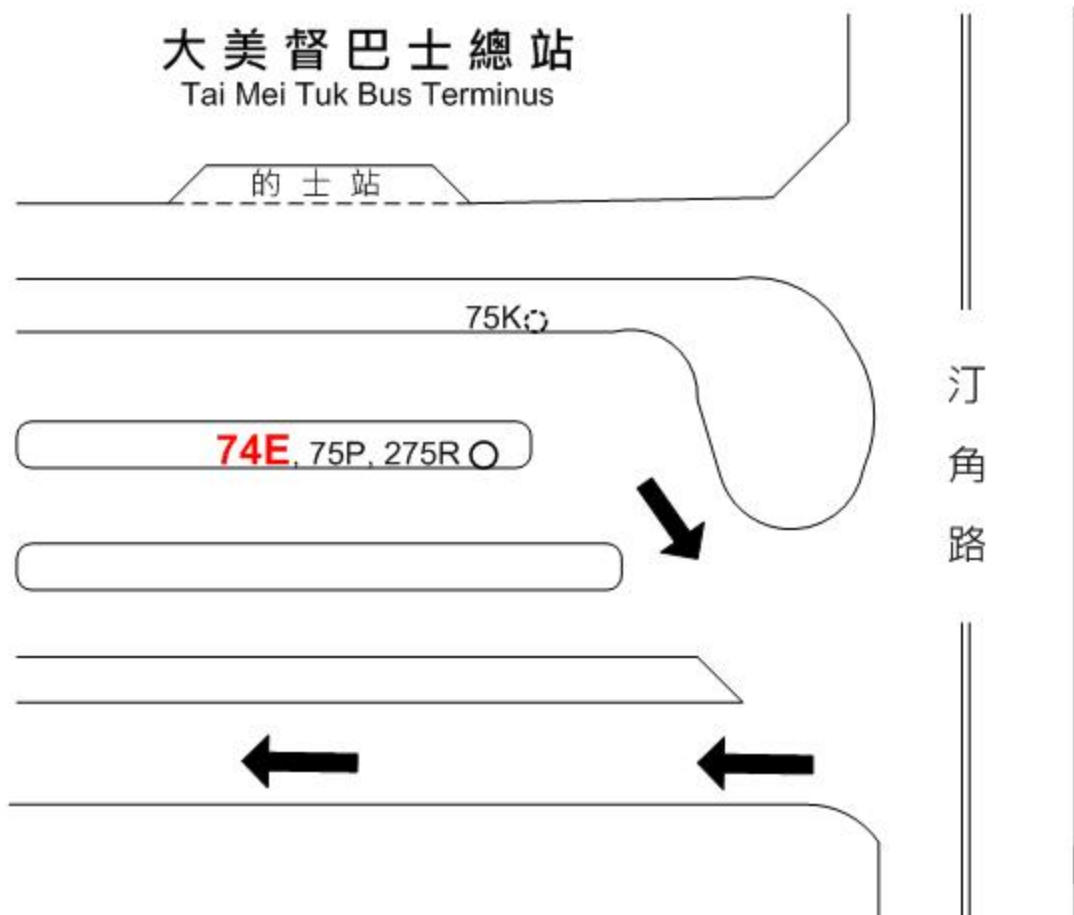

大美督巴士總站

Tai Mei Tuk Bus Terminus

日期

Date

2016年12月12日 (星期一) 起

12 December 2016 (Monday)

敬請留意

Thank you for your attention